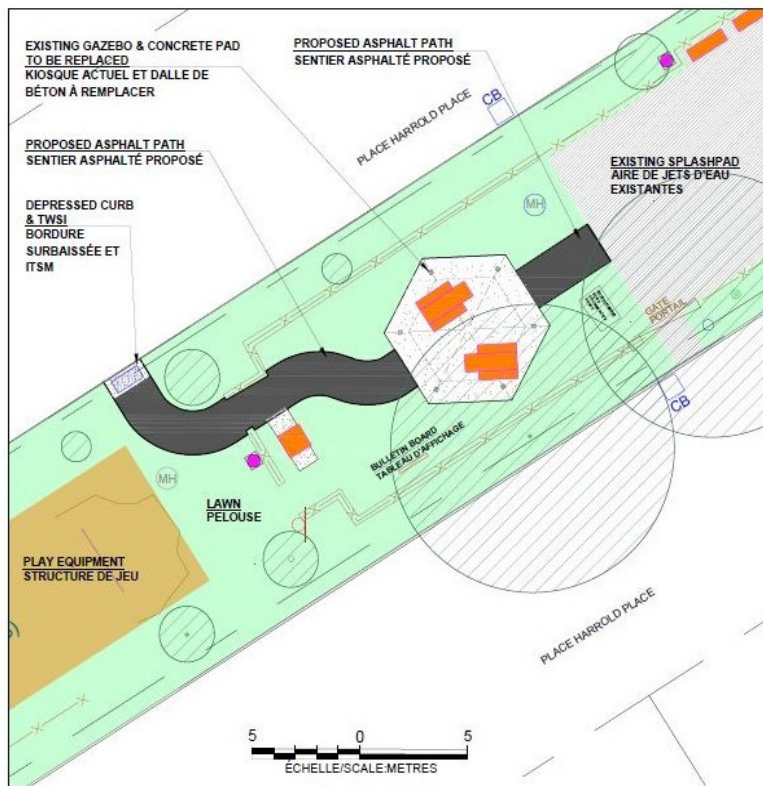

COUNCILLOR/CONSEILLER
RILEY BROCKINGTON

Harrold Place Park Gazebo

Dear Harrold Place Neighbours,

The current gazebo located in Harrold Place Park has come to the end of its lifecycle and will be replaced this month. In addition to a new gazebo, an accessible pathway from the road will be added, two new picnic tables and a bench.

If you have any questions or concerns, please contact me.

PARC DE LA PLACE HARROLD PLACE PARK

TACTILE WALKING SURFACE INDICATOR (TWSI)
INDICATEURS TACTILES DE SURFACE DE MARCHÉ (ITSM)

GAZEBO STYLE / TYPE DE KIOSQUE

Registration required: <https://bit.ly/2TsHRjl>

Pavillon du parc Harrold Place

Bonjour,

Le pavillon du parc Harrold Place en est à la fin de son cycle de vie et sera remplacé ce mois-ci. En plus de construire un nouveau pavillon, nous ajouterons au parc un sentier accessible à partir de la rue, deux nouvelles tables de pique-nique et un banc.